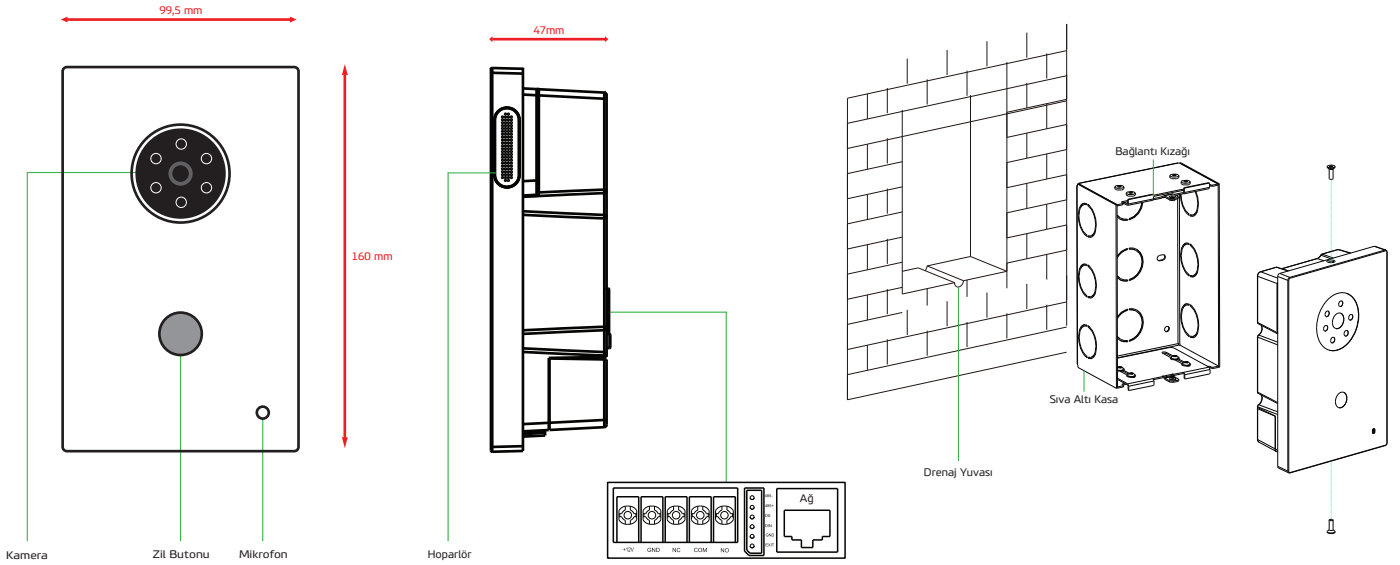

Villa zil paneli, daireler ve güvenlik noktaları ile zil konumları arasında IP tabanlı sesli ve görüntülü görüşme yapabilmenizi sağlar.

Şık ve ince tasarım

Yüksek malzeme kalitesi ile evinize değer katar.
İnce tasarımıyla duvarınızda mükemmel bir görünüm elde edin.

Güç Beslemesi	: 12V DC, PoE
Enerji Tüketimi	: 3 Watt
Bağlantı	: 10/100 Ethernet
Kamera	: CMOS 5MP
Seri İletişim Protokolleri	: RS-485, RS-232, USB
Desteklenen İnterkom Protokolleri	: SIP 2.0, RTP
Buton	: 1 Zil Butonu
Röle Sayısı	: 1
Maks. Kontak Akımı	: 1A
Input Sayısı	: 1
Ses	: Dahili hoparlör ve mikrofon
Video Kodek	: H.264, VP8
IP Sınıfı	: IP65
RAM	: 64MB
Dahili Hafıza	: 128 MB
OS	: Linux
Ürün Kodu	: D503